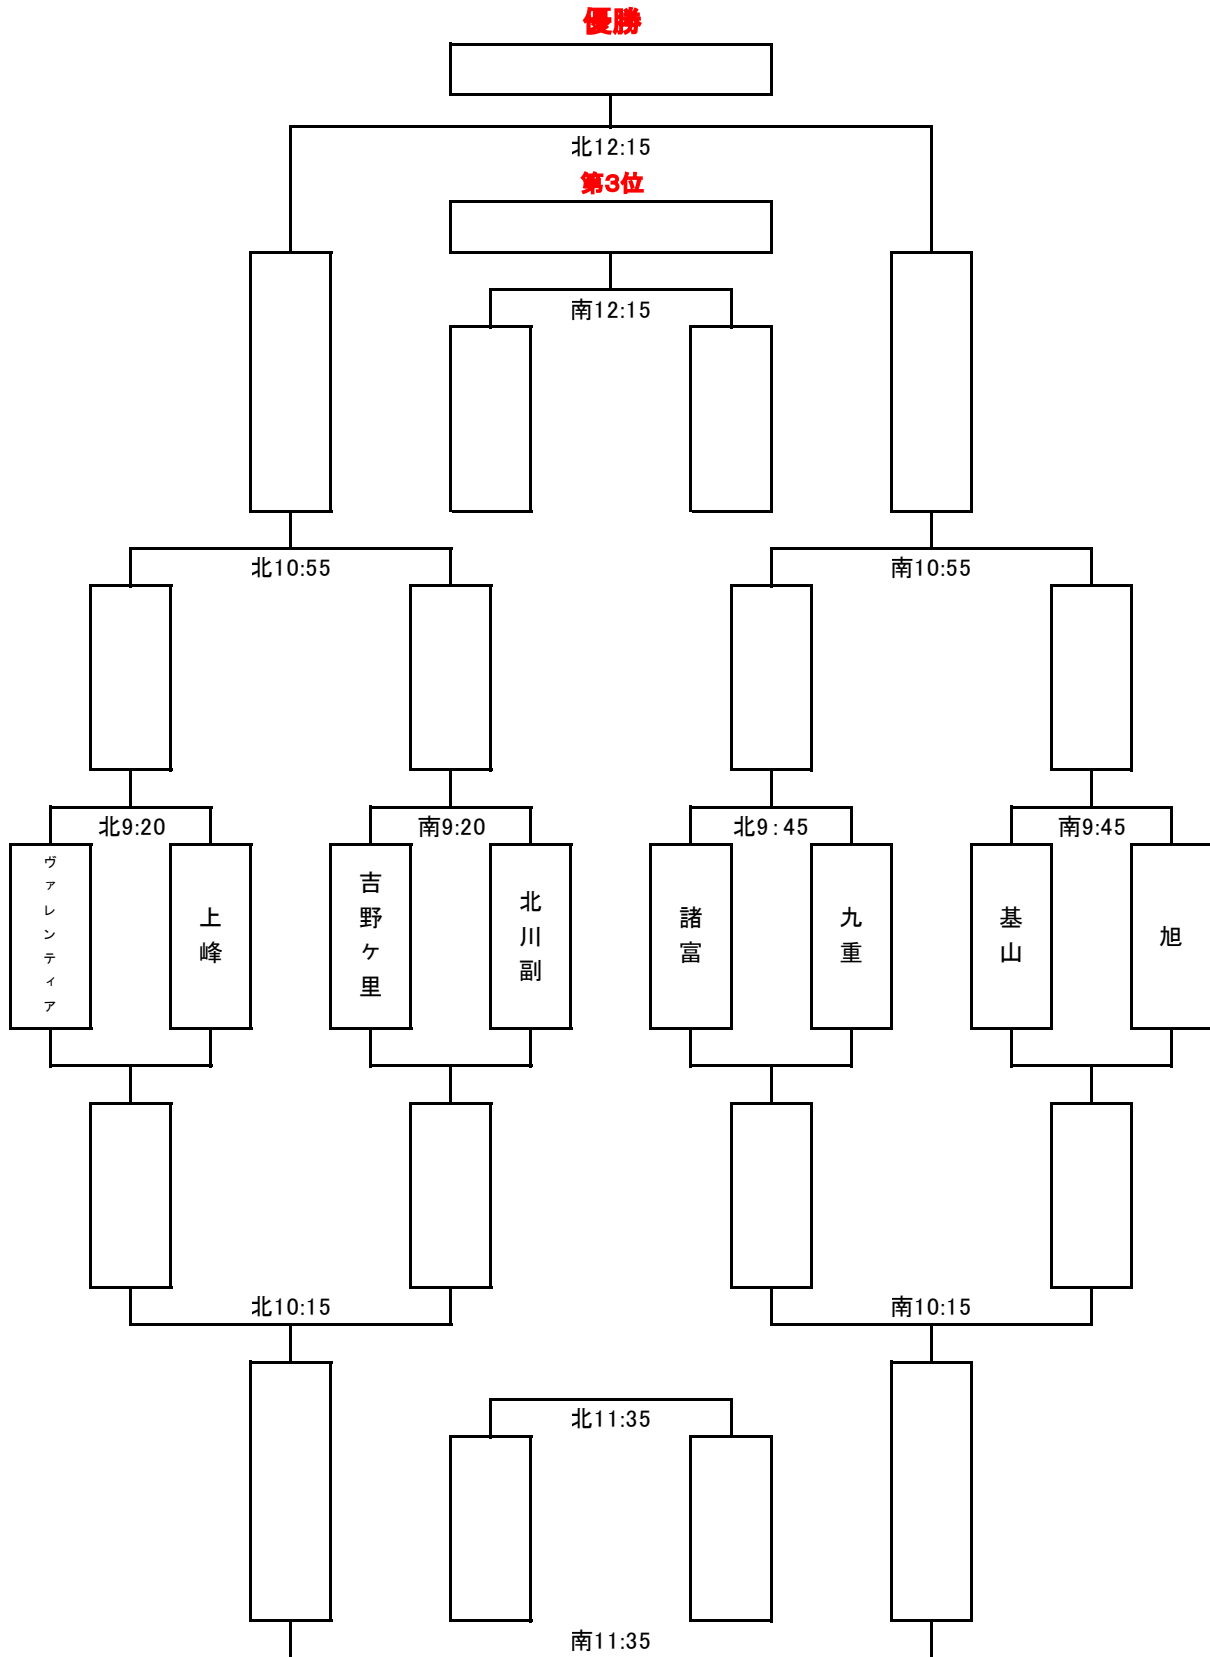

ライジングサンズプリングトーナメント2023

駅前不動産スタジアム

※審判は相互。前半左側、後半右側